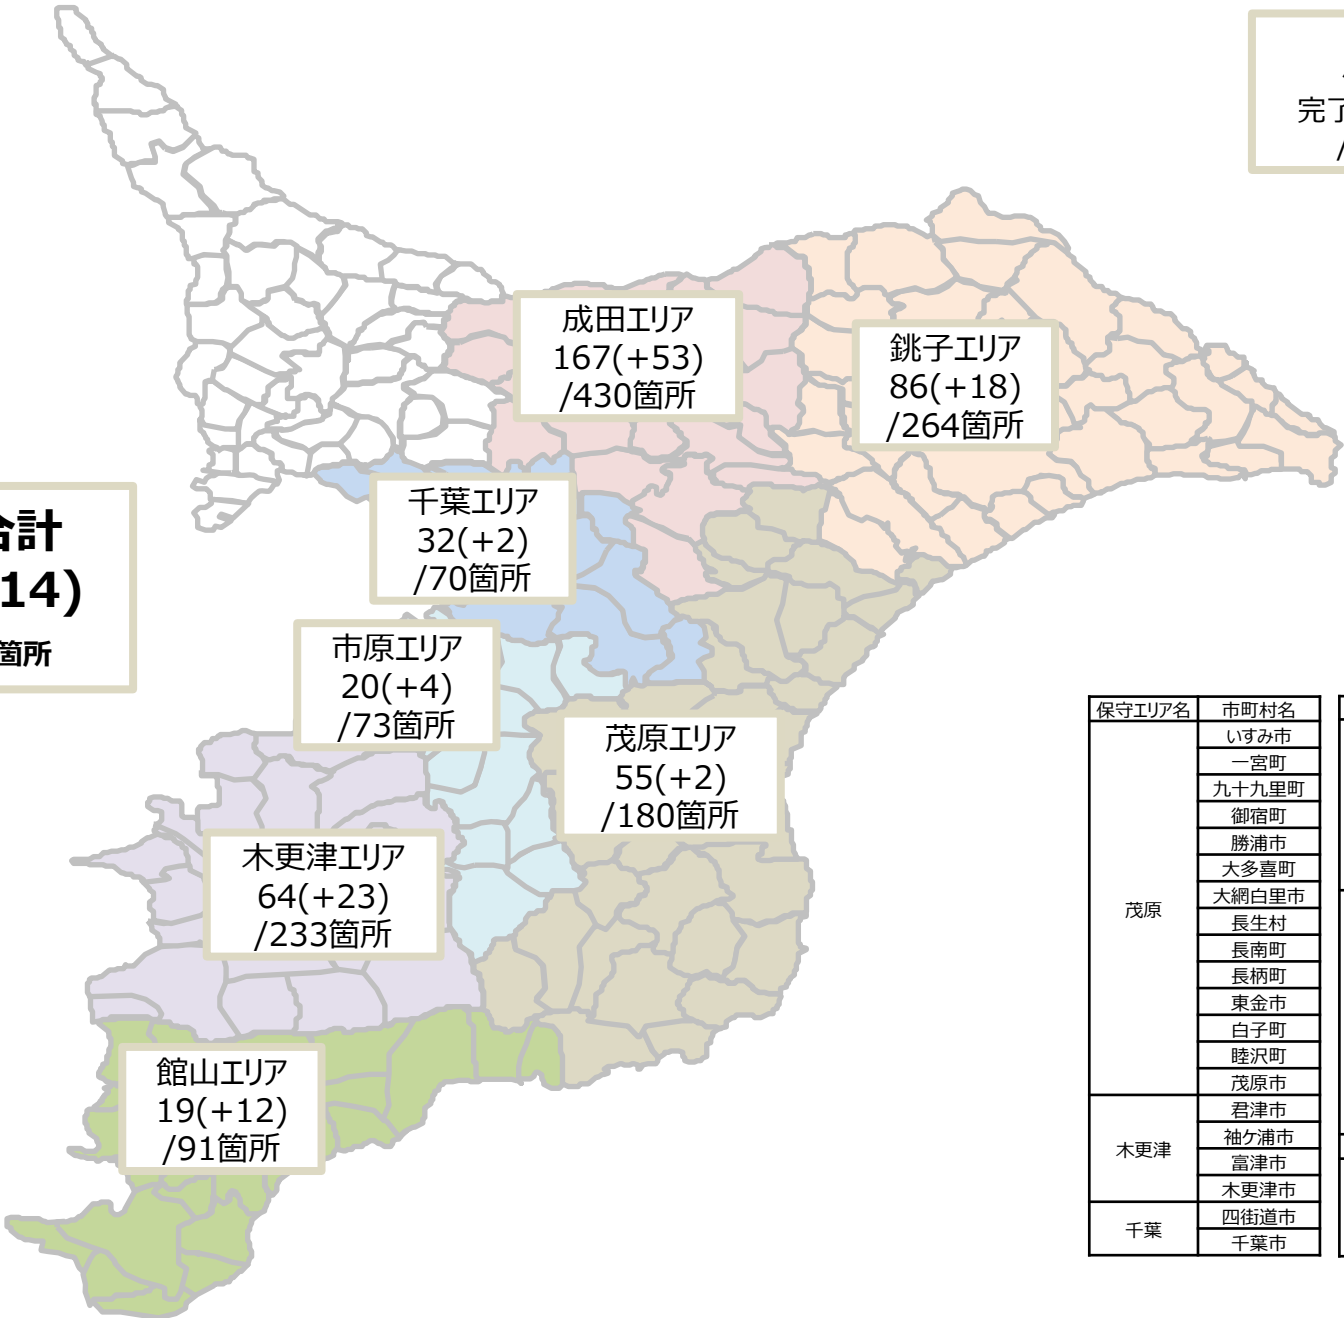

・ 光ステーション（Wi-Fi アクセスポイント）の開放

千葉県全域で光ステーション（約 2,100 箇所）を無料でご利用いただくことができます。

*SSID「0000FLETS-PORTAL」に接続しご利用ください。

*光ステーションのアクセスポイントは以下からご確認いただけます。

<http://wifi-spot.geospace.jp/addressList?pref=12>

【別紙1】「通信設備被災概況」

③故障受付「113」の対応

サービス影響

②電柱やケーブル等の罹災状況 (9/21 時点)

【凡例】
 保守エリア
 完了数(対9/20)
 /罹災箇所

※立ち入り禁止エリアを除く

千葉県合計
443(+114)
/1341箇所

成田エリア
 167(+53)
 /430箇所

銚子エリア
 86(+18)
 /264箇所

千葉エリア
 32(+2)
 /70箇所

市原エリア
 20(+4)
 /73箇所

茂原エリア
 55(+2)
 /180箇所

木更津エリア
 64(+23)
 /233箇所

館山エリア
 19(+12)
 /91箇所

保守エリア名	市町村名	保守エリア名	市町村名
茂原	いすみ市	成田	印西市
	一宮町		栄町
	九十九里町		佐倉市
	御宿町		酒々井町
	勝浦市		成田市
	大多喜町	八街市	
	大網白里市	富里市	
	長生村	銚子	旭市
	長南町		横芝光町
	長柄町		香取市
	東金市		山武市
	白子町		芝山町
	睦沢町		神崎町
	茂原市		匝瑳市
君津市	多古町		
君津市	銚子市		
木更津	袖ヶ浦市	東庄町	
	富津市	市原市	
	木更津市	鴨川市	
千葉	四街道市	館山	館山市
	千葉市		鋸南町