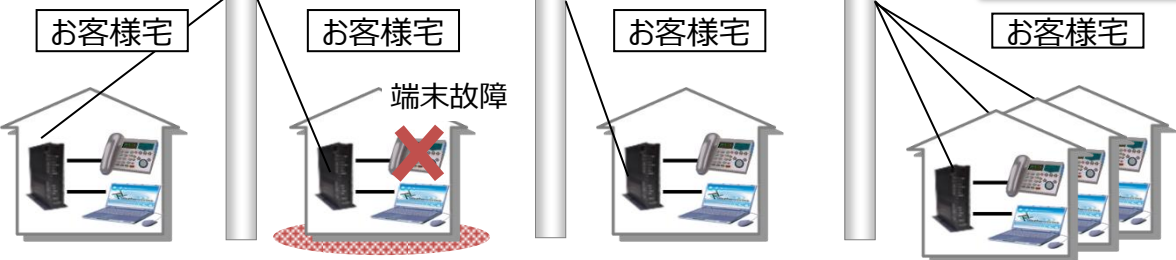

③故障受付「113」の対応